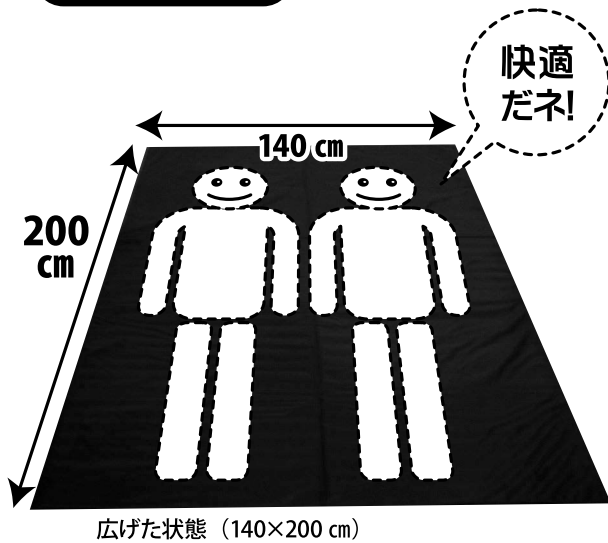

水泳用品専門店

センゴクジャパンビュンビュンコーネル

センゴク ジャパン

大会用マット

選手が2人寝ころがれる特大サイズのマットです!

快適
だネ!

- 大人の選手が2人寝っ転がれる特大サイズ!
- 毛布の代わりに敷かれてもOK!
- しかもウレタン入りなので座り心地抜群!
- オリジナルカラー、ロゴプリントも可能!
- 持ち運び用のベルトも付いているので非常に便利!

株式会社 サンワ