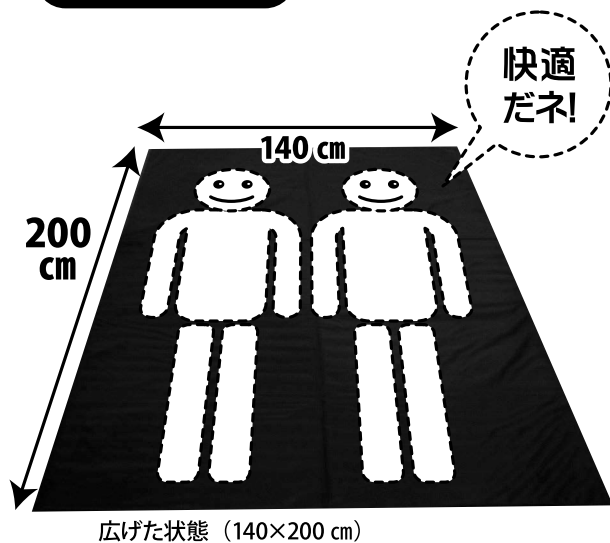

水泳用品専門店

センゴクジャパンビュンビュンコーネル

センゴク ジャパン

大会用マット

選手が2人寝ころがれる特大サイズのマットです!

快適
だネ!

- 大人の選手が2人寝っ転がれる特大サイズ!
- 毛布の代わりに敷かれてもOK!
- しかもウレタン入りなので座り心地抜群!
- オリジナルカラー、ロゴプリントも可能!
- 持ち運び用のベルトも付いているので非常に便利!

株式会社 サンワ